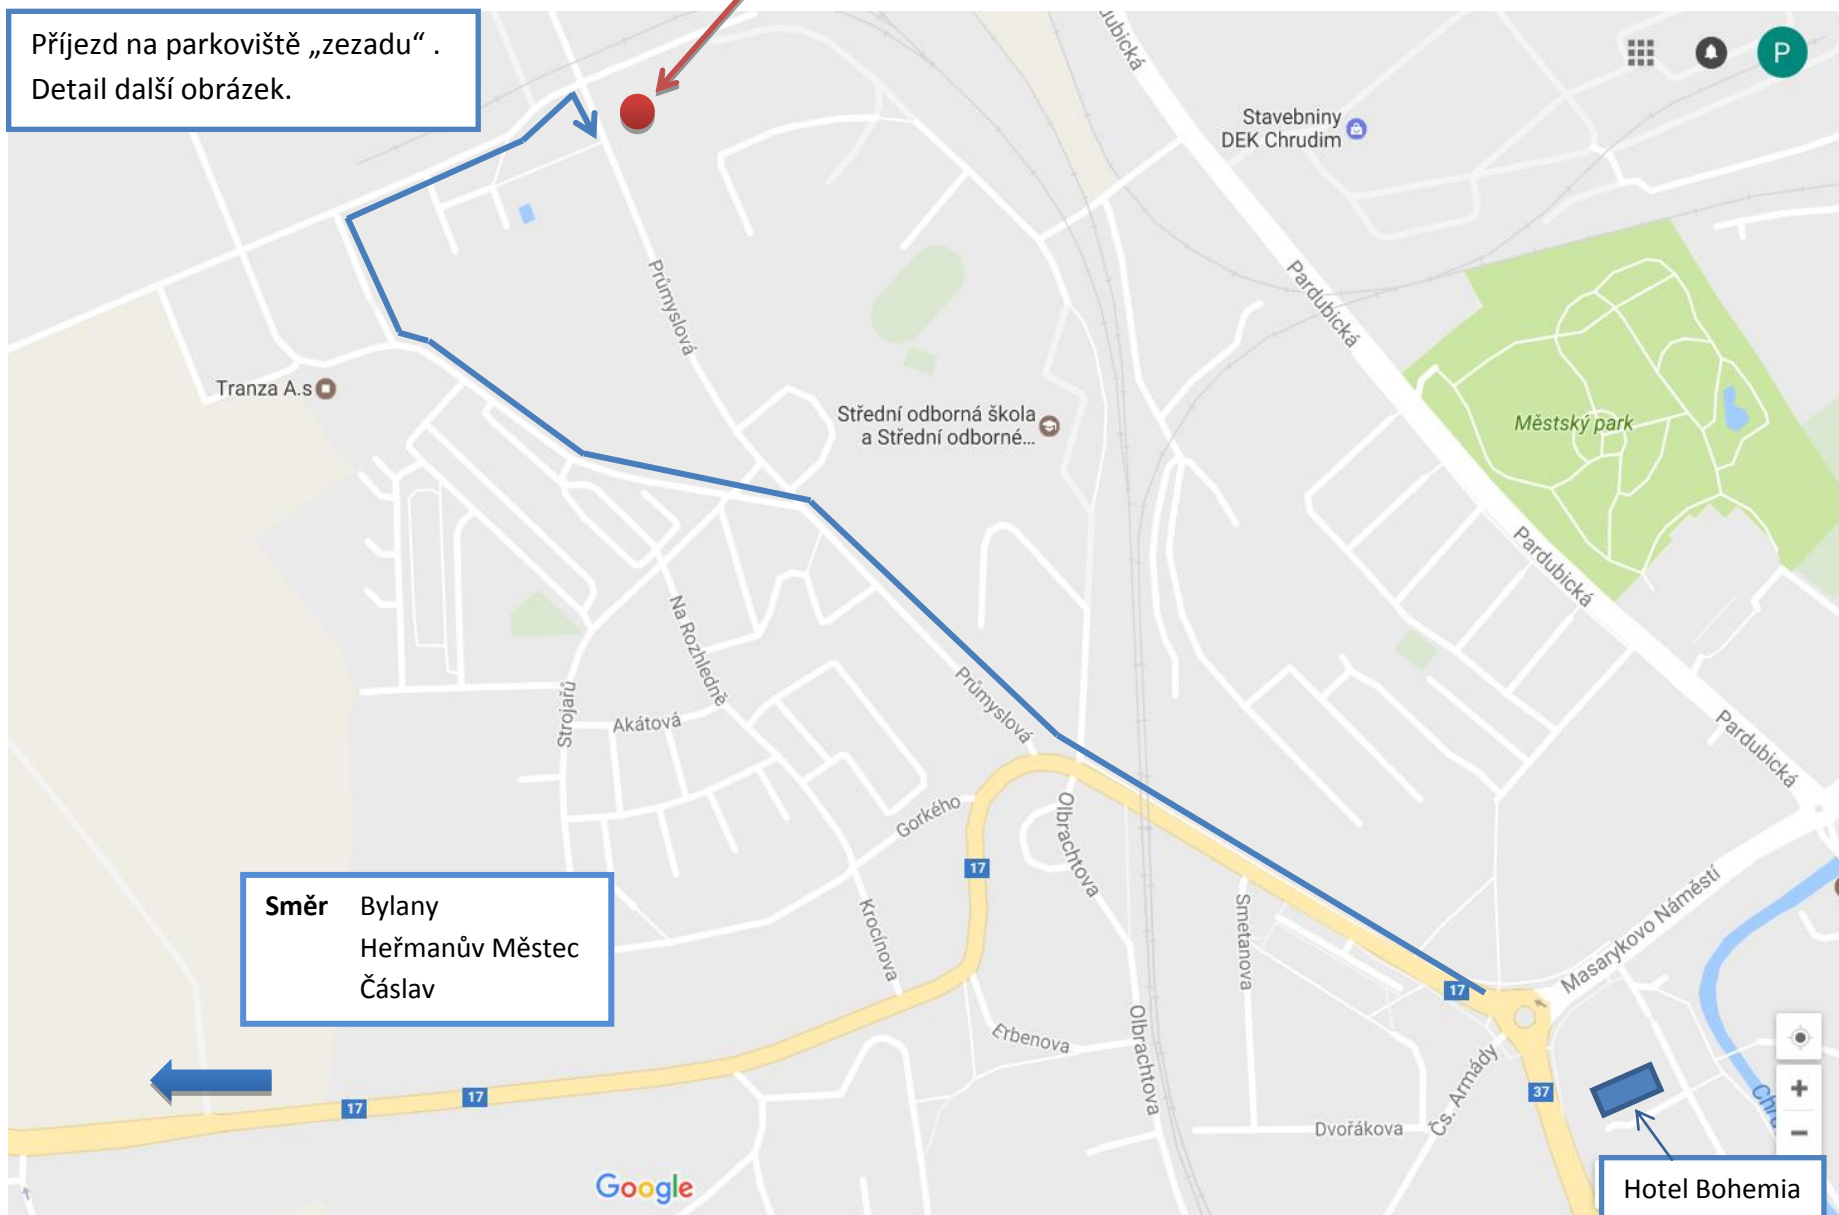

Mapa Fyzioterapie Dana Chvojková

Průmyslová 306, Chrudim IV

Cíl, Fyzioterapie Dana Chvojková

Příjezd na parkoviště „zezadu“ .
Detail další obrázek.

Směr Bylany
Heřmanův Městec
Čáslav

Hotel Bohemia

Odbočení z ul. Průmyslové a cesta na parkoviště

Parkoviště a cestička do ordinace

Cesta mezi parkovištěm a zadním vchodem do střediska